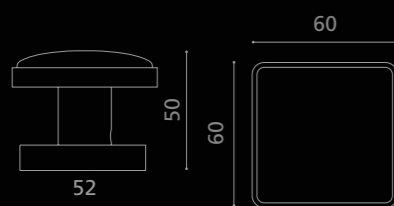

Fori chiave disponibili / Available key holes