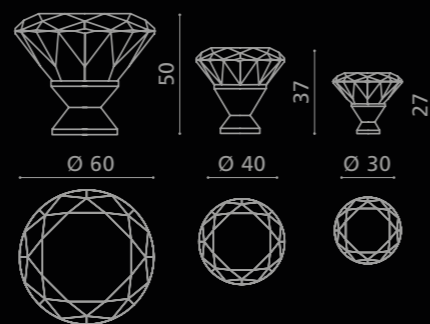

DELUXEK40T01F4
Pomolo per mobile in cristallo trasparente, molato a mano con mole a pietra.
Montatura in ottone cromato.
*Hand-bevelled in stone, clear crystal furniture knob.
Chrome plated brass base.*