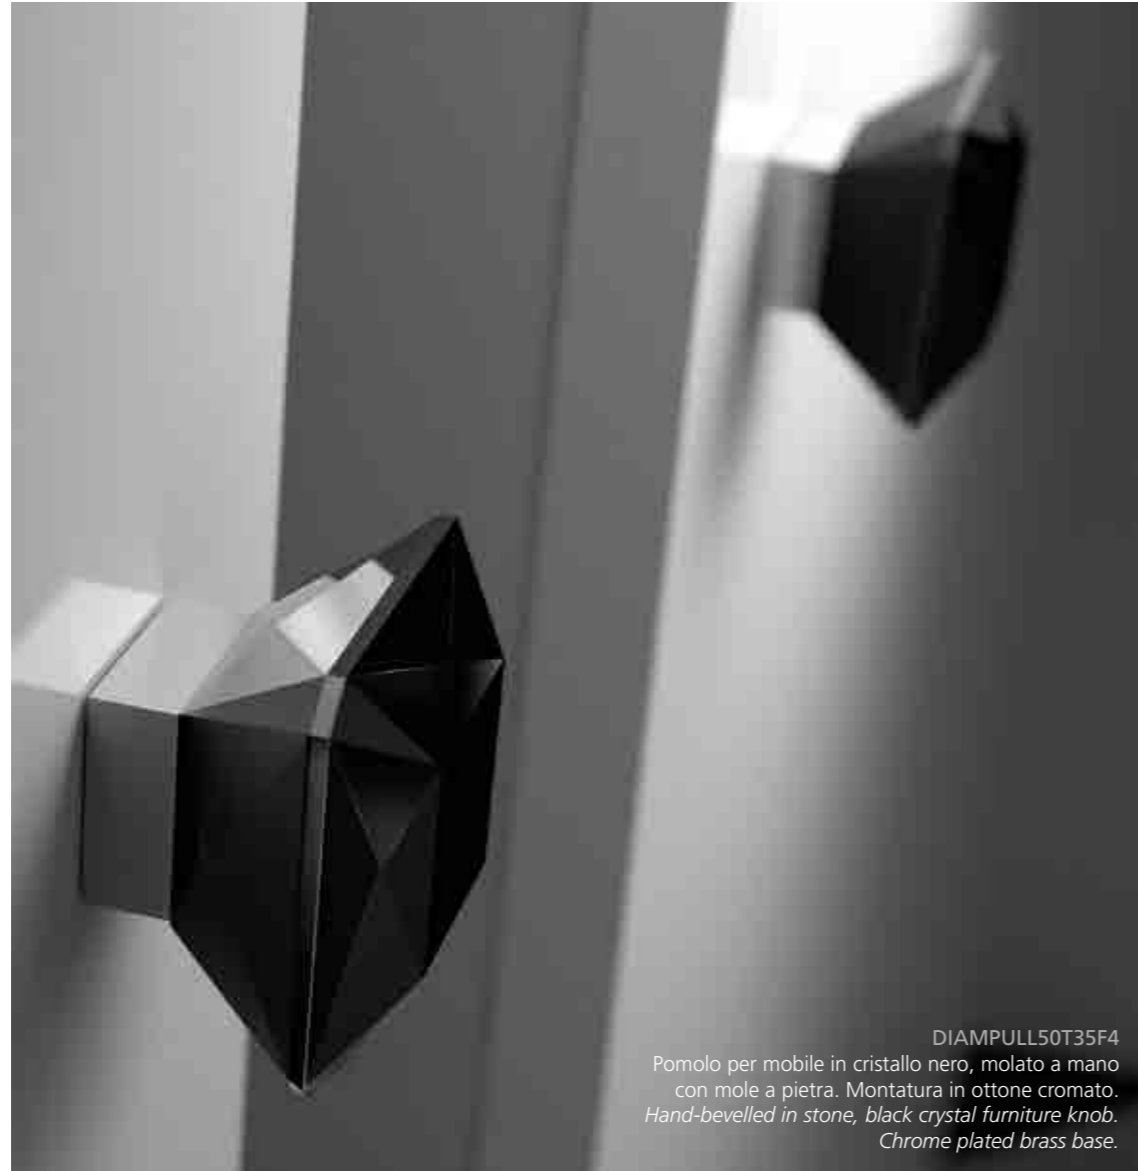

DELUXEK40T01F4
Pomolo per mobile in cristallo trasparente, molato a mano con mole a pietra.
Montatura in ottone cromato.
*Hand-bevelled in stone, clear crystal furniture knob.
Chrome plated brass base.*

SFERA

made with
MURANO
glass

SFERAPULL30T35F4
Pomolo per mobile in vetro di Murano nero.
Montatura in ottone cromato.
Black Murano glass furniture knob.
Chrome plated brass base.

SFERAPULL30T01F4
Pomolo per mobile in vetro di Murano trasparente.
Montatura in ottone cromato.
Clear Murano glass furniture knob.
Chrome plated brass base.

DIAMOND

Cristallo
DE' MEDICI
Pb 24%

DIAMPULL50T35F4
Pomolo per mobile in cristallo nero, molato a mano con mole a pietra. Montatura in ottone cromato.
Hand-bevelled in stone, black crystal furniture knob. Chrome plated brass base.

DIAMOND Pull 75
Pomolo pull&push in cristallo, molato a mano con mole a pietra, su montatura in ottone.
Hand-bevelled in stone, crystal pull&push knob, with brass base.

DIAMPULL50T01F4
Pomolo per mobile in cristallo trasparente, molato a mano con mole a pietra. Montatura in ottone cromato.
Hand-bevelled in stone, clear crystal furniture knob. Chrome plated brass base.