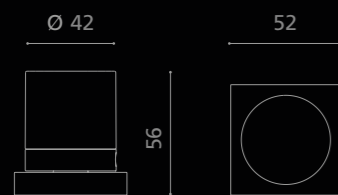

Pomolo per porta girevole in cristallo 24% pb trasparente/bianco, molato a mano con mole a pietra. Montatura in ottone cromato con bocchetta patent.
Hand bevelled in stone, 24%Pb clear/white crystal revolving door knob. Chrome plated brass base with patent key hole.

Fori chiave disponibili / Available key holes

PATENT

YALE

WC

Pomolo per porta girevole in cristallo 24% pb trasparente/nero, molato a mano con mole a pietra. Montatura in ottone cromato con bocchetta patent.
Hand bevelled in stone, 24%Pb clear/black crystal revolving door knob. Chrome plated brass base with patent key hole.