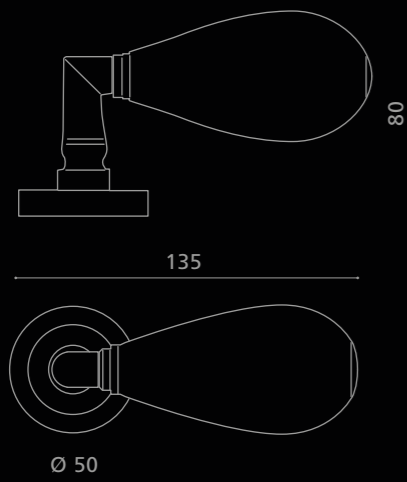

GOCCIA

Black/Brown

made with
MURANO
glass

Fori chiave disponibili / Available key holes

PATENT

YALE

WC

GOCCIANAVF10P2PT

Maniglia in vetro soffiato di Murano opale nero / aventurina.
Montatura in ottone lucido con bocchetta patent.

Blown Murano glass door handle, opal black / aventurine.
Polished brass base with patent key hole.