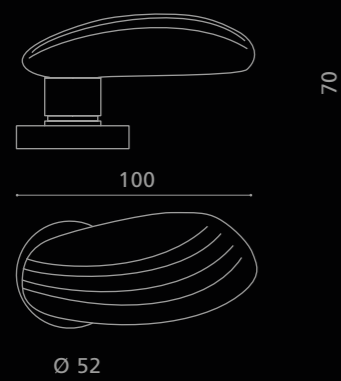

GOLF

Cristallo
DE' MEDICI®
Pb 24%

GOLFT01F4OP2
Maniglia in cristallo trasparente 24% Pb, molato a mano con mole a pietra.
Montatura in ottone cromato.
*Hand bevelled in stone, 24%Pb clear crystal door handle.
Chrome plated brass base.*

GOLFS01F4OP2
Maniglia in cristallo satinato 24% Pb, molato a mano con mole a pietra. Montatura in ottone cromato.
*Hand bevelled in stone, 24%Pb mat crystal door handle.
Chrome plated brass base.*

Fori chiave disponibili / Available key holes

GOLFT05F1OP2PT
Maniglia in cristallo colore ambra 24% Pb, molato a mano con mole a pietra. Montatura in ottone lucido con bocchetta patent.
*Hand bevelled in stone, 24%Pb amber colour crystal door handle.
Polished brass base with patent key hole.*