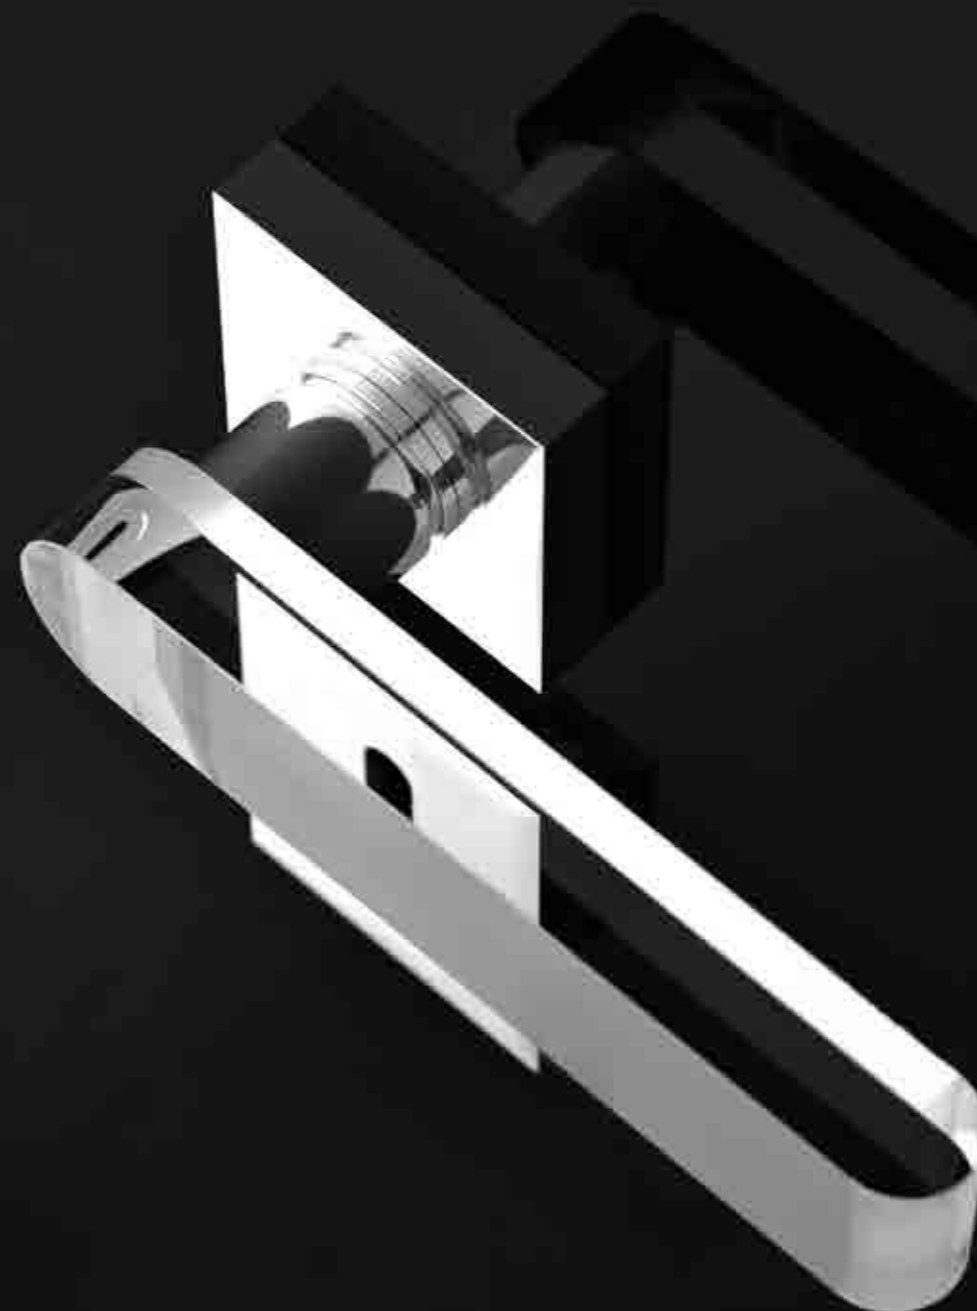

ROUNDHTS01F4OP9PT
Maniglia in cristallo trasparente/sabbiato 24% Pb,
molato a mano con mole a pietra.
Montatura in ottone cromato con bocchetta patent.
*Hand bevelled in stone, 24%Pb clear/mat crystal door handle.
Chrome plated brass base with patent key hole.*