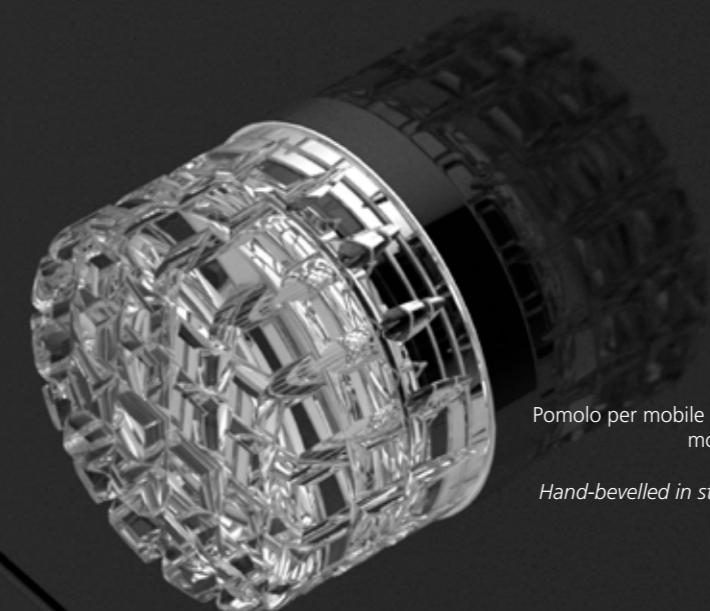

CARREKT01F4
Pomolo per mobile in cristallo 24% pb trasparente, molato a mano con mole a pietra. Montatura in ottone cromato.
Hand-bevelled in stone crystal 24% pb clear knob. Chrome plated brass base.