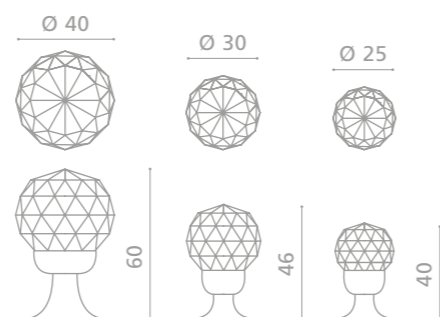

GEOPULL30T01F4
Pomolo per mobile in cristallo trasparente, molato a mano con mole a pietra. Montatura in ottone cromato.
Hand-bevelled in stone, clear crystal furniture knob.
Chrome plated brass base.