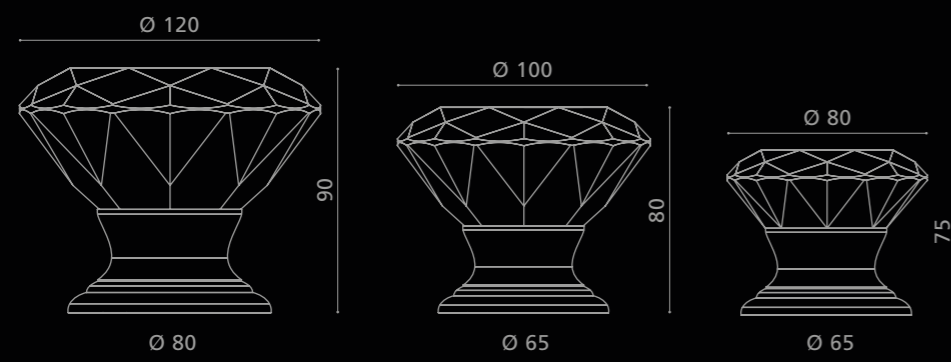

DELUXE

Pull&Push

Cristallo
DE' MEDICI
Pb 24%

DELUXE120T01F1
Pomolo pull&push in cristallo trasparente/sabbiato,
molato a mano con mole a pietra. Montatura in ottone lucido.
(bocchetta chiave disponibile su richiesta)
*Hand bevelled in stone, clear/mat crystal pull&push knob.
Polished brass base.
(key rosette available on demand)*