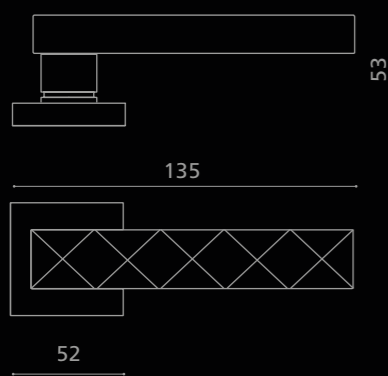

XENIHT35F30OP9PT
Maniglia in cristallo opale nero 24% Pb,
molato a mano con mole a pietra.
Montatura in ottone nero opaco con bocchetta patent.
*Hand bevelled in stone, 24%Pb opal black crystal door
handle. Black mat brass base with patent key hole.*