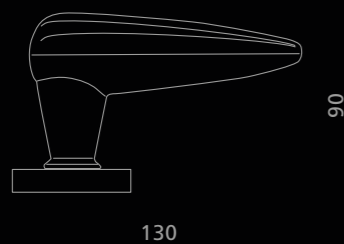

OKAHT01F4OP9
Maniglia in cristallo trasparente 24% Pb, molato a mano con mole a pietra. Montatura in ottone cromato.
Hand bevelled in stone, 24%Pb clear crystal door handle. Chrome plated brass base.