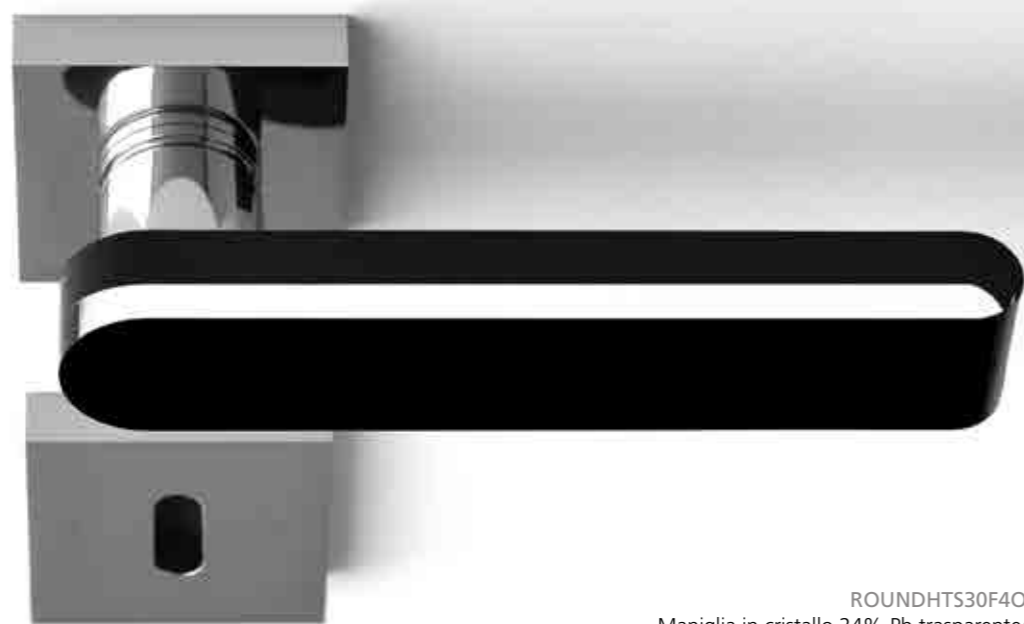

ROUND Home

Cristallo
DE' MEDICI
Pb 24%

ROUNDHTS30F4OP9PT
Maniglia in cristallo 24% Pb trasparente/nero,
molato a mano con mole a pietra.
Montatura in ottone cromato con bocchetta patent
*Hand bevelled in stone, 24%Pb clear/black crystal door handle.
Chrome plated brass base with patent key hole.*

Fori chiave disponibili / Available key holes