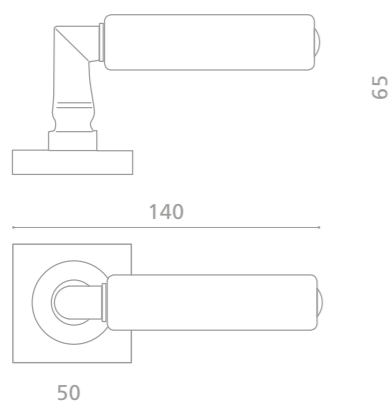

KIKKA Krystal

Cristallo
DE' MEDICI®
Pb 24%

Fori chiave disponibili / Available key holes