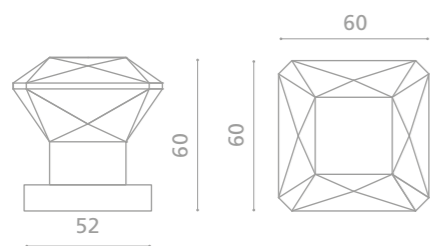

Fori chiave disponibili / Available key holes

DIAMOND Q

Cristallo
DE' MEDICI
Pb 24%

DIAMONDQT35F4OP9PT
Pomolo per porta girevole in cristallo nero,
molato a mano con mole a pietra.
Montatura in ottone cromato con bocchetta patent.
*Hand bevelled in stone, black crystal revolving door knob.
Chrome plated brass base with patent key hole.*