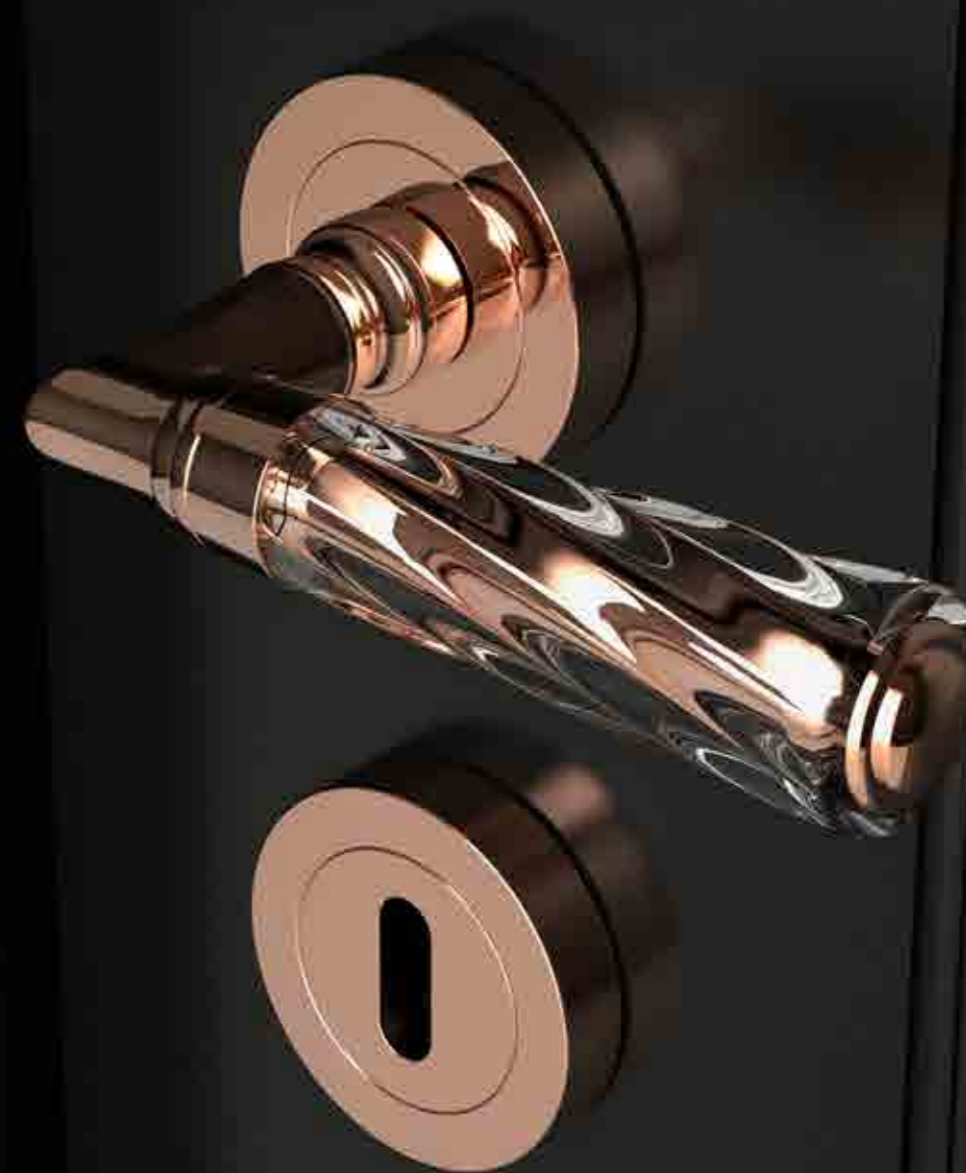

ELKA Torciglione

Cristallo
DE' MEDICI
Pb 24%

ELKATT01F4OP2

Maniglia in cristallo trasparente 24% Pb, molato a mano con mole a pietra.
Montatura in ottone cromato.
Hand bevelled in stone, 24%Pb clear crystal door handle.
Chrome plated brass base.

ELKATS01F4OP2

Maniglia in cristallo satinato 24% Pb, molato a mano con mole a pietra. Montatura in ottone cromato.
Hand bevelled in stone, 24%Pb mat crystal door handle.
Chrome plated brass base.

ELKATT05F1OP2

ELKATT01F10OP2PT

Maniglia in cristallo trasparente 24% Pb, molato a mano con mole a pietra. Montatura in ottone oro rosa con bocchetta patent.
Hand bevelled in stone, 24%Pb clear crystal door handle.
Rose Gold brass base with patent key hole.