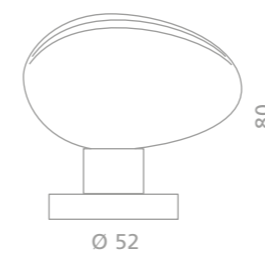

Fori chiave disponibili / Available key holes

OVO Rigato

Cristallo
DE'MEDICI[®]
Pb 24%

OVORS01F1OP2PT

Pomolo per porta girevole in cristallo trasparente/satinato 24% Pb, molato a mano con mole a pietra.
Montatura in ottone lucido con bocchetta patent.
*Hand bevelled in stone, 24%Pb clear/mat crystal revolving door knob.
Polished brass base with patent key hole.*