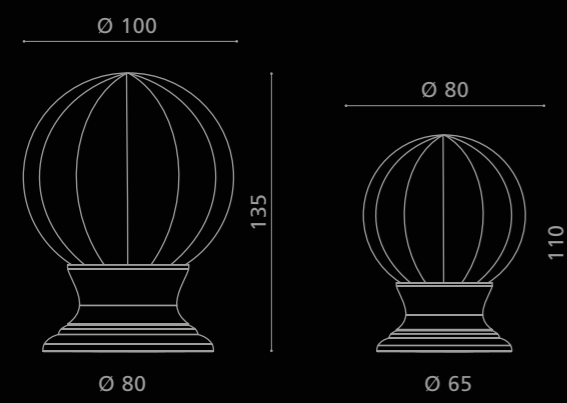

MARGHERITA

Pull&Push

Cristallo
DE' MEDICI
Pb 24%

MA100T01F4
Pomolo pull&push in cristallo trasparente 24% Pb, molato a mano con mole a pietra. Montatura in ottone cromato.
Hand bevelled in stone, 24% Pb clear crystal pull&push knob. Chrome plated brass base.

STELLA

Pull&Push

Cristallo
DE' MEDICI
Pb 24%

ST100T01F4
Pomolo pull&push in cristallo trasparente 24% Pb, molato a mano con mole a pietra. Montatura in ottone cromato.
Hand bevelled in stone, 24% Pb clear crystal pull&push knob. Chrome plated brass base.