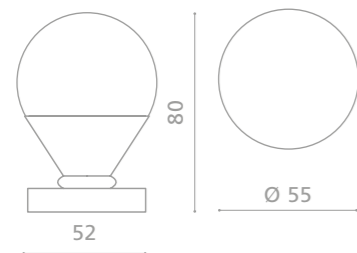

Fori chiave disponibili / Available key holes

SFERA Home

made with
MURANO
glass

SFERAHT35F4OP9PT
Pomolo per porta girevole in vetro di Murano nero.
Montatura in ottone cromato con bocchetta patent.
*Black Murano glass revolving door knob.
Chrome plated brass base with patent key hole.*