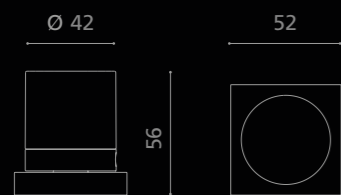

Fori chiave disponibili / Available key holes

MIRAGE Home

Cristallo
DE' MEDICI[®]
Pb 24%

MIRAGEHGDF10P9PT
Pomolo per porta girevole in cristallo 24% Pb trasparente/oro,
molato a mano con mole a pietra.
Montatura in ottone lucido con bocchetta patent.
*Hand bevelled in stone, 24%Pb clear/gold crystal revolving door knob.
Polished brass base with patent key hole.*