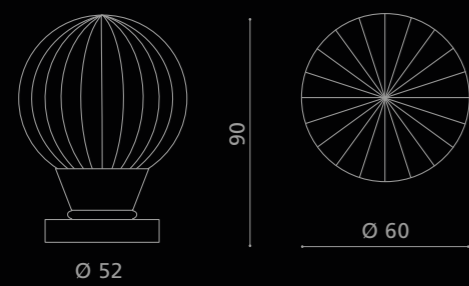

MARGHERITA

Cristallo
DE' MEDICI
Pb 24%

MARGS01F4OP2

Pomolo per porta girevole in cristallo satinato 24% Pb, molato a mano con mole a pietra.
Montatura in ottone cromato.
Hand bevelled in stone, 24%Pb mat crystal revolving door knob. Chrome plated brass base.

MARGT01F4OP2

Pomolo per porta girevole in cristallo trasparente 24% Pb, molato a mano con mole a pietra. Montatura in ottone cromato.
Hand bevelled in stone, 24%Pb clear crystal revolving door knob. Chrome plated brass base.

Fori chiave disponibili / Available key holes

TORCIGLIONE

Cristallo
DE' MEDICI
Pb 24%

TORCT01F4OP2

Pomolo per porta girevole in cristallo trasparente 24% Pb, molato a mano con mole a pietra.
Montatura in ottone cromato.
Hand bevelled in stone, 24%Pb clear crystal revolving door knob. Chrome plated brass base.

TORCS01F4OP2

Pomolo per porta girevole in cristallo satinato 24% Pb, molato a mano con mole a pietra. Montatura in ottone cromato.
Hand bevelled in stone, 24%Pb mat crystal revolving door knob. Chrome plated brass base.

Fori chiave disponibili / Available key holes