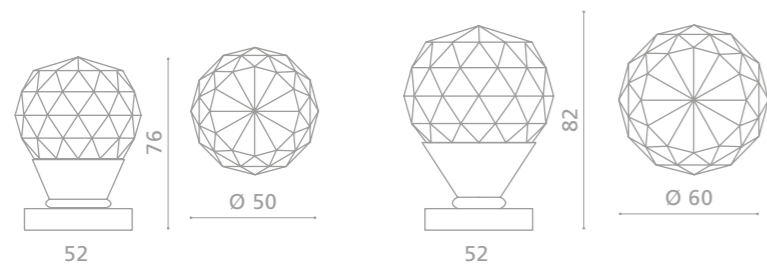

GEO60T35F4OP9PT
Pomolo per porta girevole in cristallo nero, molato a mano con mole a pietra.
Montatura in ottone cromato con bocchetta patent.
*Hand bevelled in stone, black crystal revolving door knob.
Chrome plated brass base with patent key hole.*