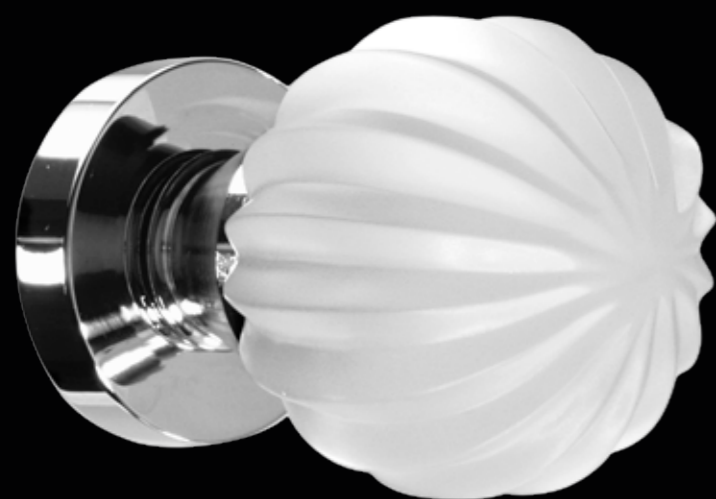

MARGHERITA

Cristallo
DE' MEDICI
Pb 24%

MARGS01F4OP2

Pomolo per porta girevole in cristallo satinato 24% Pb, molato a mano con mole a pietra.
Montatura in ottone cromato.
Hand bevelled in stone, 24%Pb mat crystal revolving door knob. Chrome plated brass base.

MARGT01F4OP2

Pomolo per porta girevole in cristallo trasparente 24% Pb, molato a mano con mole a pietra. Montatura in ottone cromato.
Hand bevelled in stone, 24%Pb clear crystal revolving door knob. Chrome plated brass base.