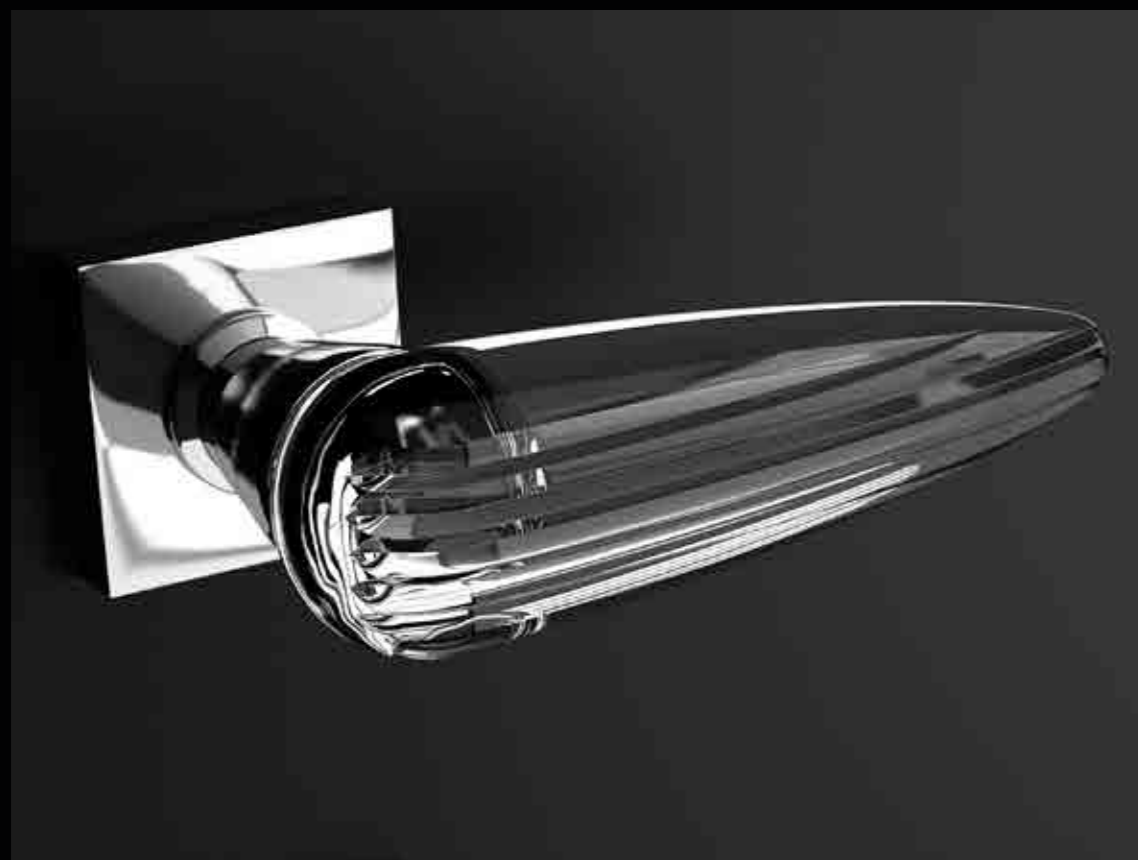

Fori chiave disponibili / Available key holes

PATENT

YALE

WC

LUXORHT01F4OP9PT

Maniglia in cristallo trasparente 24% Pb, molato a mano con mole a pietra. Montatura in ottone cromato con bocchetta patent.
Hand bevelled in stone, 24%Pb clear crystal door handle. Chrome plated brass base with patent key hole.