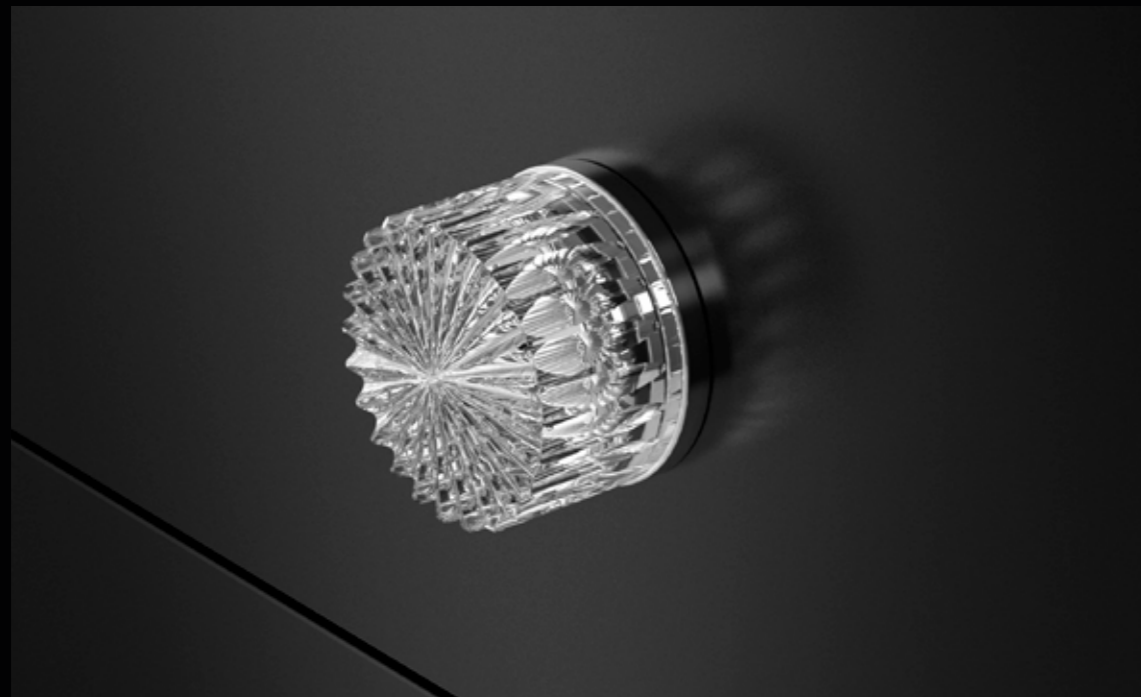

RAY

Cristallo
DE' MEDICI
Pb 24%

RAYKT01F4
Pomolo per mobile in cristallo 24% pb trasparente, molato a mano con mole a pietra.
Montatura in ottone cromato.
Hand-bevelled in stone crystal 24% pb clear knob. Chrome plated brass base .