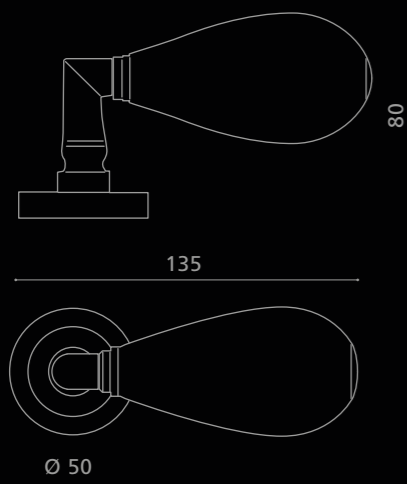

GOCCIA Black/Gold

made with
MURANO
glass

Fori chiave disponibili / Available key holes

PATENT

YALE

WC

GOCCIANF0F10P2PT

Maniglia in vetro soffiato di Murano opale nero / foglia oro.
Montatura in ottone lucido con bocchetta patent.

Blown Murano glass door handle, opal black / gold leaf.
Polished brass base with patent key hole.