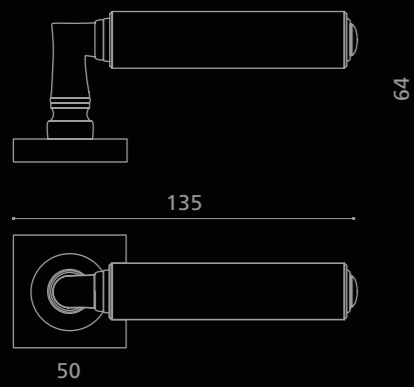

CUBE

Cristallo
DE' MEDICI®
Pb 24%

CUBET36F30OP9PT

Maniglia in cristallo bianco latte, molato a mano con mole a pietra.
Montatura in ottone nero opaco con bocchetta patent.
*Hand bevelled in stone, white crystal door handle.
Mat black brass base with patent key hole.*

Fori chiave disponibili / Available key holes

PATENT

YALE

WC

CUBET35F30OP9PT

Maniglia in cristallo opale nero, molato a mano con mole a pietra.
Montatura in ottone nero opaco con bocchetta patent.
*Hand bevelled in stone, opal black crystal door handle.
Mat black brass base with patent key hole.*