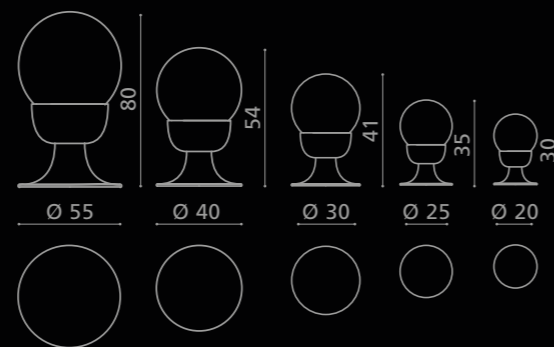

SFERAPULL30T01F4
Pomolo per mobile in vetro di Murano trasparente.
Montatura in ottone cromato.
Clear Murano glass furniture knob.
Chrome plated brass base.