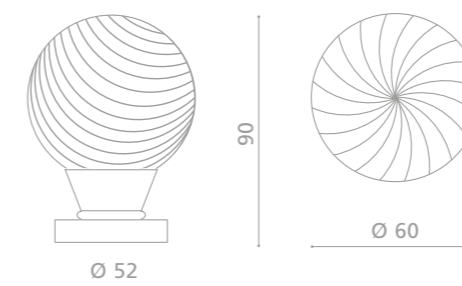

MARGHERITA

Cristallo
DE' MEDICI
Pb 24%

MARGS01F4OP2

Pomolo per porta girevole in cristallo satinato 24% Pb, molato a mano con mole a pietra.
Montatura in ottone cromato.
Hand bevelled in stone, 24%Pb mat crystal revolving door knob. Chrome plated brass base.

MARGT01F4OP2

Pomolo per porta girevole in cristallo trasparente 24% Pb, molato a mano con mole a pietra. Montatura in ottone cromato.
Hand bevelled in stone, 24%Pb clear crystal revolving door knob. Chrome plated brass base.

Fori chiave disponibili / Available key holes

TORCIGLIONE

Cristallo
DE' MEDICI
Pb 24%

TORCT01F4OP2

Pomolo per porta girevole in cristallo trasparente 24% Pb, molato a mano con mole a pietra.
Montatura in ottone cromato.
Hand bevelled in stone, 24%Pb clear crystal revolving door knob. Chrome plated brass base.

TORCS01F4OP2

Pomolo per porta girevole in cristallo satinato 24% Pb, molato a mano con mole a pietra. Montatura in ottone cromato.
Hand bevelled in stone, 24%Pb mat crystal revolving door knob. Chrome plated brass base.

Fori chiave disponibili / Available key holes